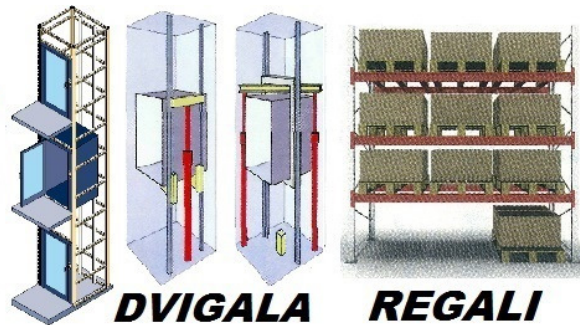

INOVACIJA INOLOG

Robert Ekart s.p.

Ulica čebelarja Močnika 22,
2204 Miklavž ☎ 02 629 60 90
GSM 041 694 493

DVIGALA

REGALI

1. Navodila za varno uporabo paletnih regalov.

VARNA UPORABA PALETNEGA REGALA	
	<p>Izvajajte redna preverjanja:</p> <ul style="list-style-type: none"> - pravilne uporabe, - da so obremenitve znotraj dopustnih mej, - morebitnih poškodb ali premikov dela konstrukcije.
	<p>Vse morebitne poškodbe sporočite skrbniku, odgovornemu za varnost skladiščne opreme.</p>
	<p>Ne spreminjajte konstrukcije:</p> <ul style="list-style-type: none"> - ne da bi preverili učinke in vplive teh sprememb v tehničnih podatkih proizvajalca, - ne da bi pridobili pisno dovoljenje dobavitelja.
	<p>PLEZANJE PO REGALIH JE PREPOVEDANO</p>
	<p>Uporaba in vzdrževanje skladiščne opreme navedena v EN 15635: Statični skladiščni sistemi, izdelani iz jekla.</p>
	<p>Kadar ste negotovi se VEDNO obrnite na dobavitelja skladiščne opreme.</p>