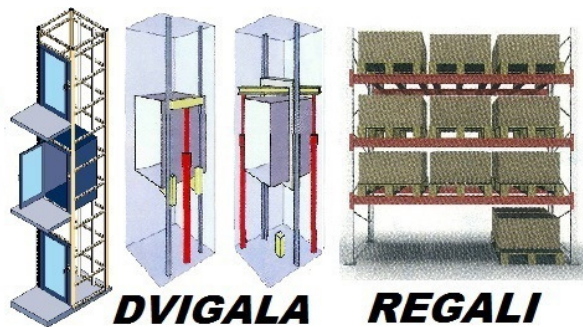

✉ info@inovacija.si

www.inovacija.si

INOVACIJA INOLOG
Robert Ekart s.p.

Ulica čebelarja Močnika 22,
2204 Miklavž ☎ 02 629 60 90
GSM 041 694 493

DVIGALA   **REGALI**

3. Pravilna uporaba globine paletnega regala za EURO palete po UNI EN 15620.

PRAVILO UNI EN – 15620 ZA POSTAVITEV PALET NA NOSILCE

Globina regala je za 100 mm manjša od globine palete.