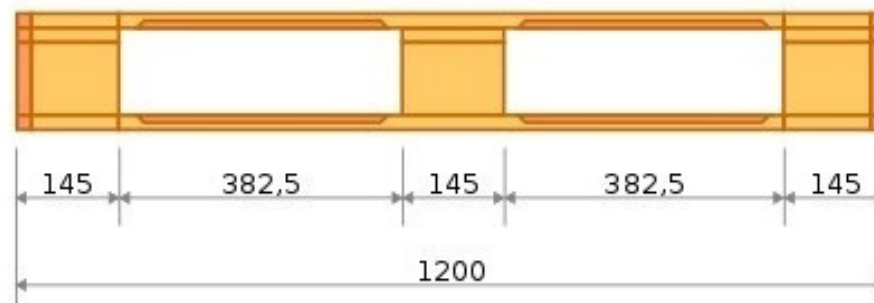

## 7. Dimenzije standardne EURO-EPAL palete.

PALETTE EUR-EPAL ©

EPAL EURO paleta  
dim. 800x1200 mm  
Masa 25 kg  
Nosilnost 1500 kg