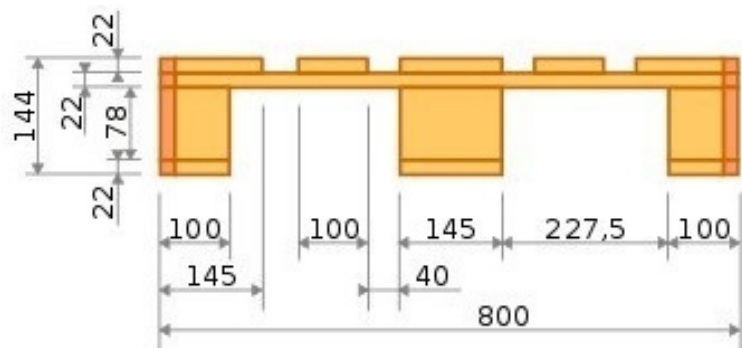

## 7. Dimenzije standardne EURO-EPAL palete.

PALETTE EUR-EPAL ©

EPAL EURO paleta  
dim. 800x1200 mm  
Masa 25 kg  
Nosilnost 1500 kg